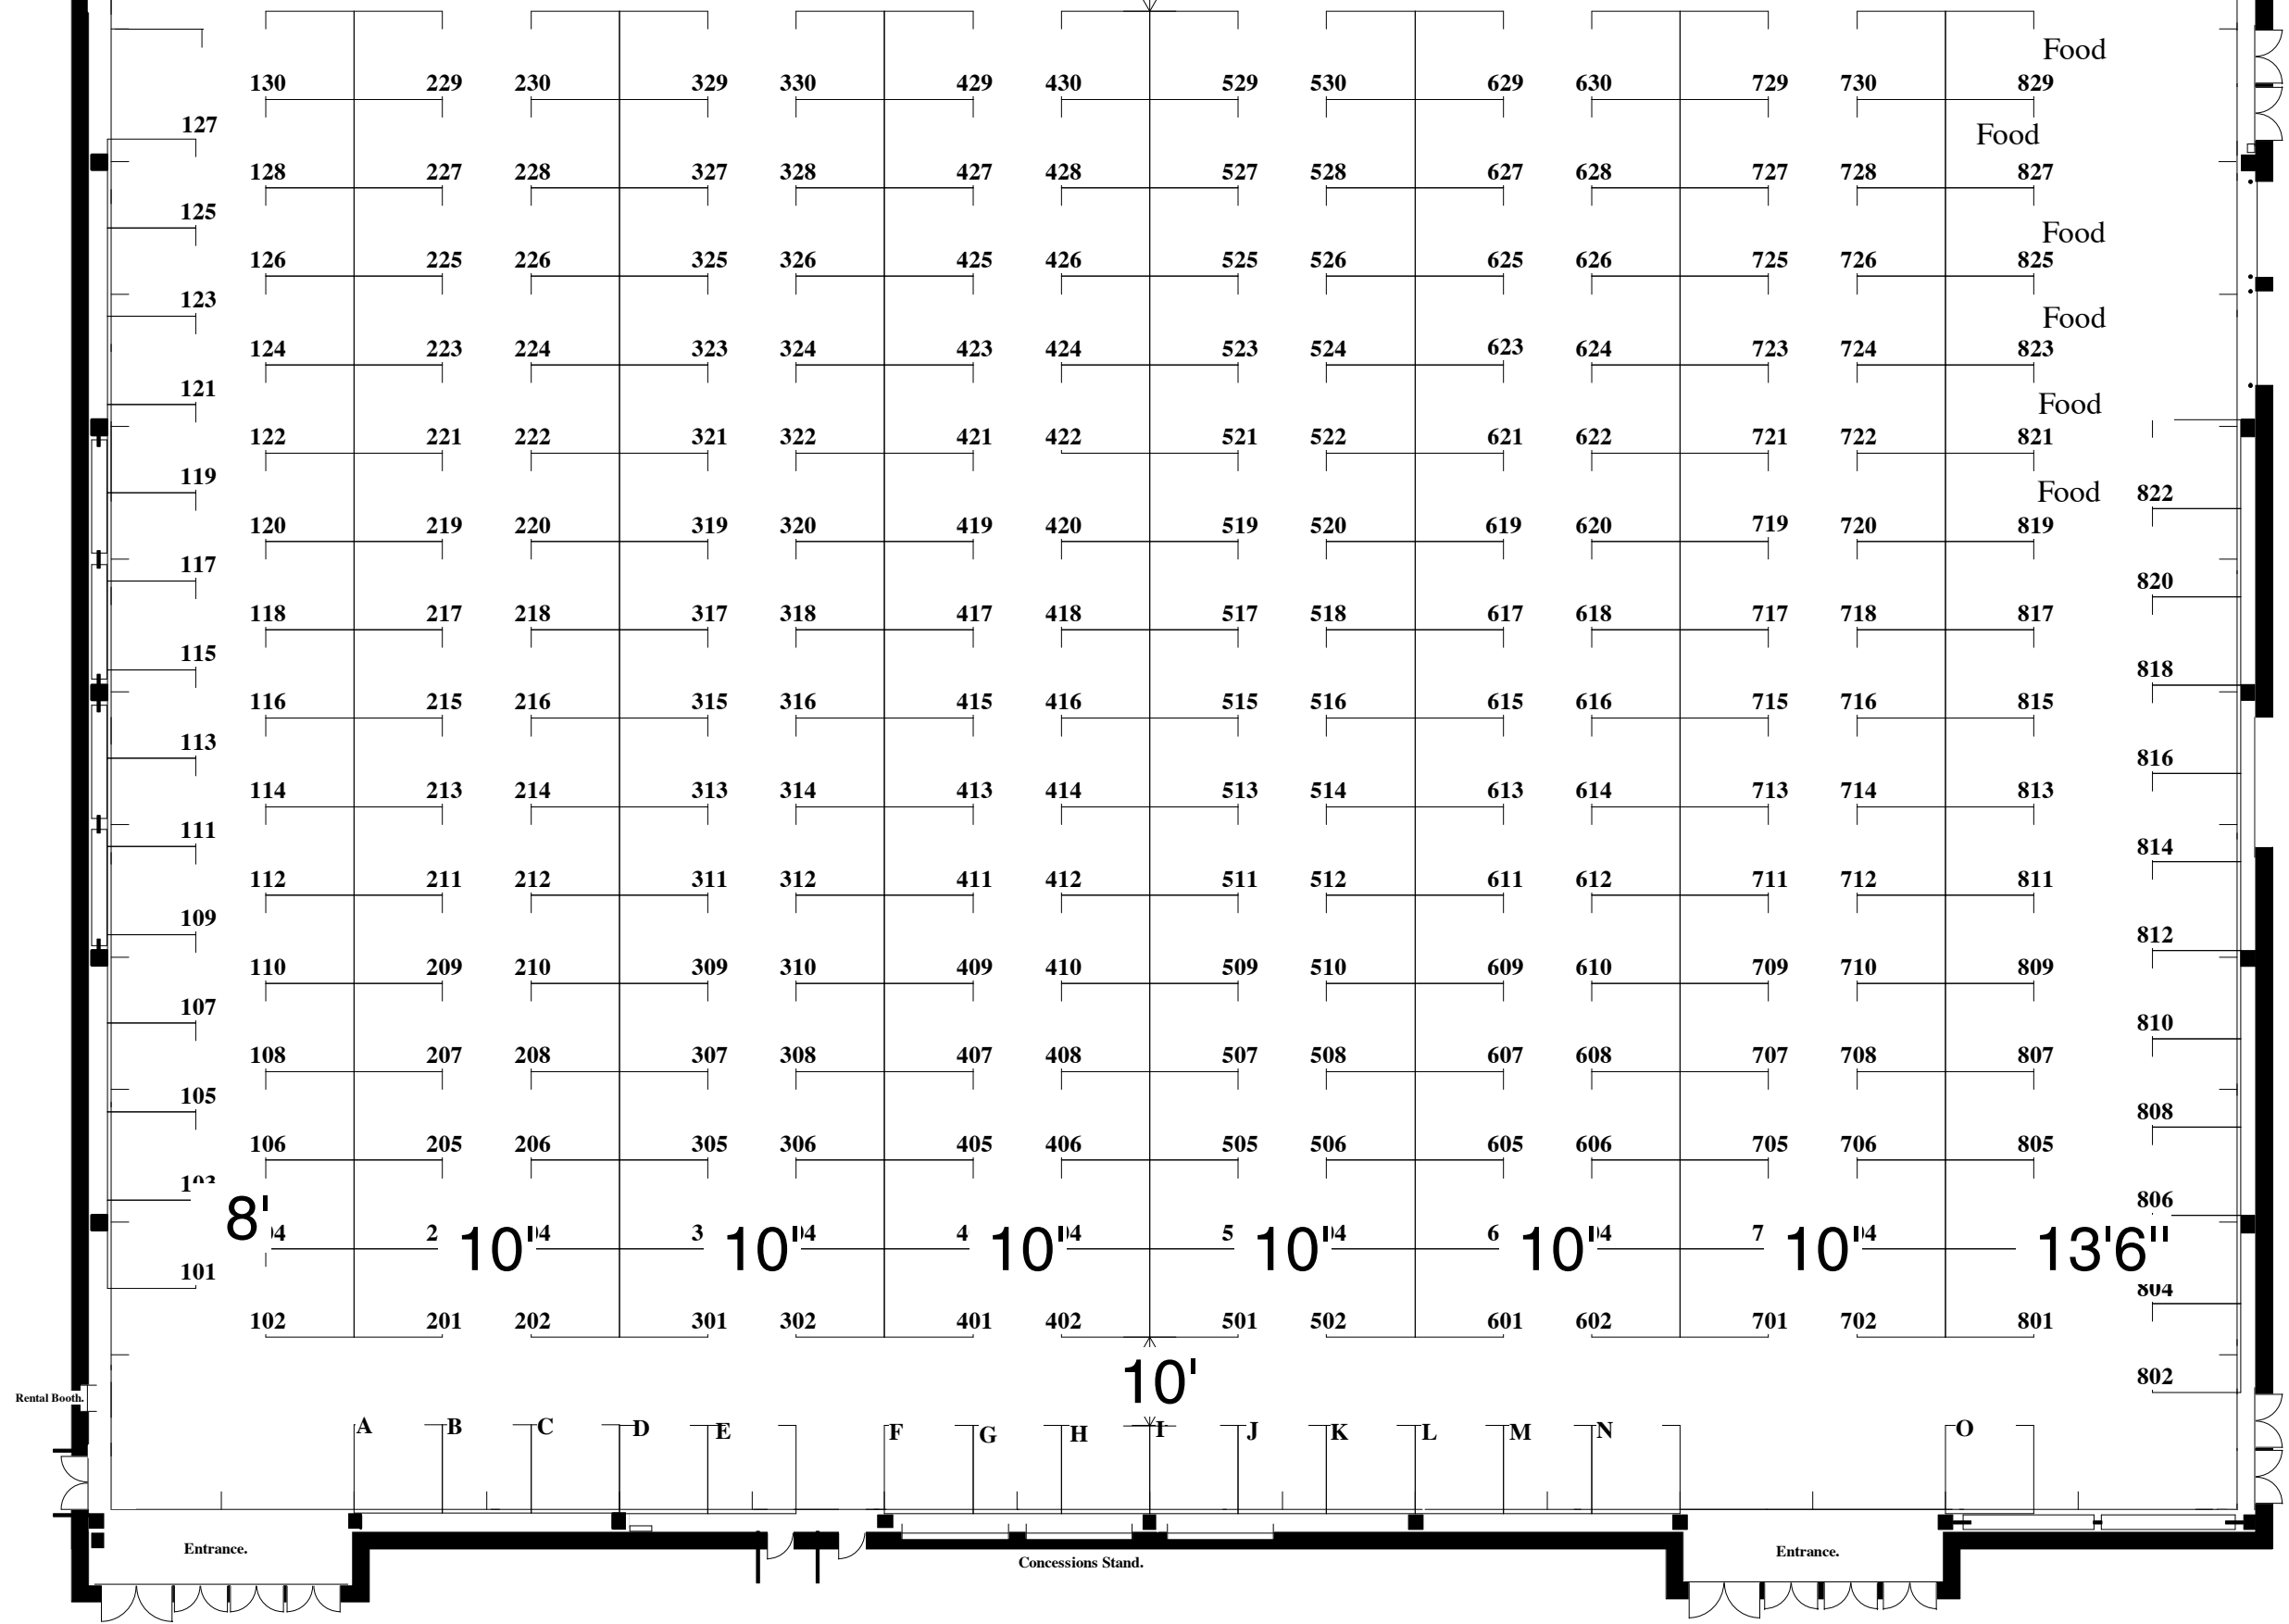

245'

249 Booth Spaces.

Air Wall Storage.

190'

8' <sup>1</sup>/<sub>4</sub>      2      10' <sup>1</sup>/<sub>4</sub>      3      10' <sup>1</sup>/<sub>4</sub>      4      10' <sup>1</sup>/<sub>4</sub>      5      10' <sup>1</sup>/<sub>4</sub>      6      10' <sup>1</sup>/<sub>4</sub>      7      10' <sup>1</sup>/<sub>4</sub>      13' 6"

10'

Entrance.

Concessions Stand.

Entrance.